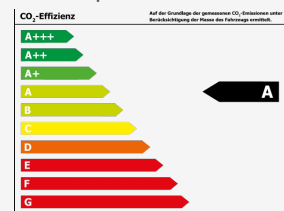

[Fahrzeugangebot online ansehen](#)

Fahrzeugstandort

aaf.de GmbH Automobile am Flughafen
Rugenbarg 41
22848 Norderstedt
Telefon: 040 - 55 55 55 66
E-Mail: info@aaf.de

Umwelt & Normen

Innerorts*:	6,1 l/100km
Außerorts*:	4,8 l/100km
Kombiniert*:	5,3 l/100km
CO2-Emission*:	139 g/km
Umweltplakette:	Grün
Schadstoffklasse:	Euro6dtemp

Effizienzklasse*:

*Weitere Informationen zum offiziellen Kraftstoffverbrauch und den offiziellen spezifischen CO₂-Emissionen neuer Personenkraftwagen können dem 'Leitfaden über den Kraftstoffverbrauch, die CO₂-Emissionen und den Stromverbrauch neuer Personenkraftwagen' entnommen werden, der an allen Verkaufsstellen und bei Deutsche Automobil Treuhand GmbH unter www.dat.de unentgeltlich erhältlich ist.